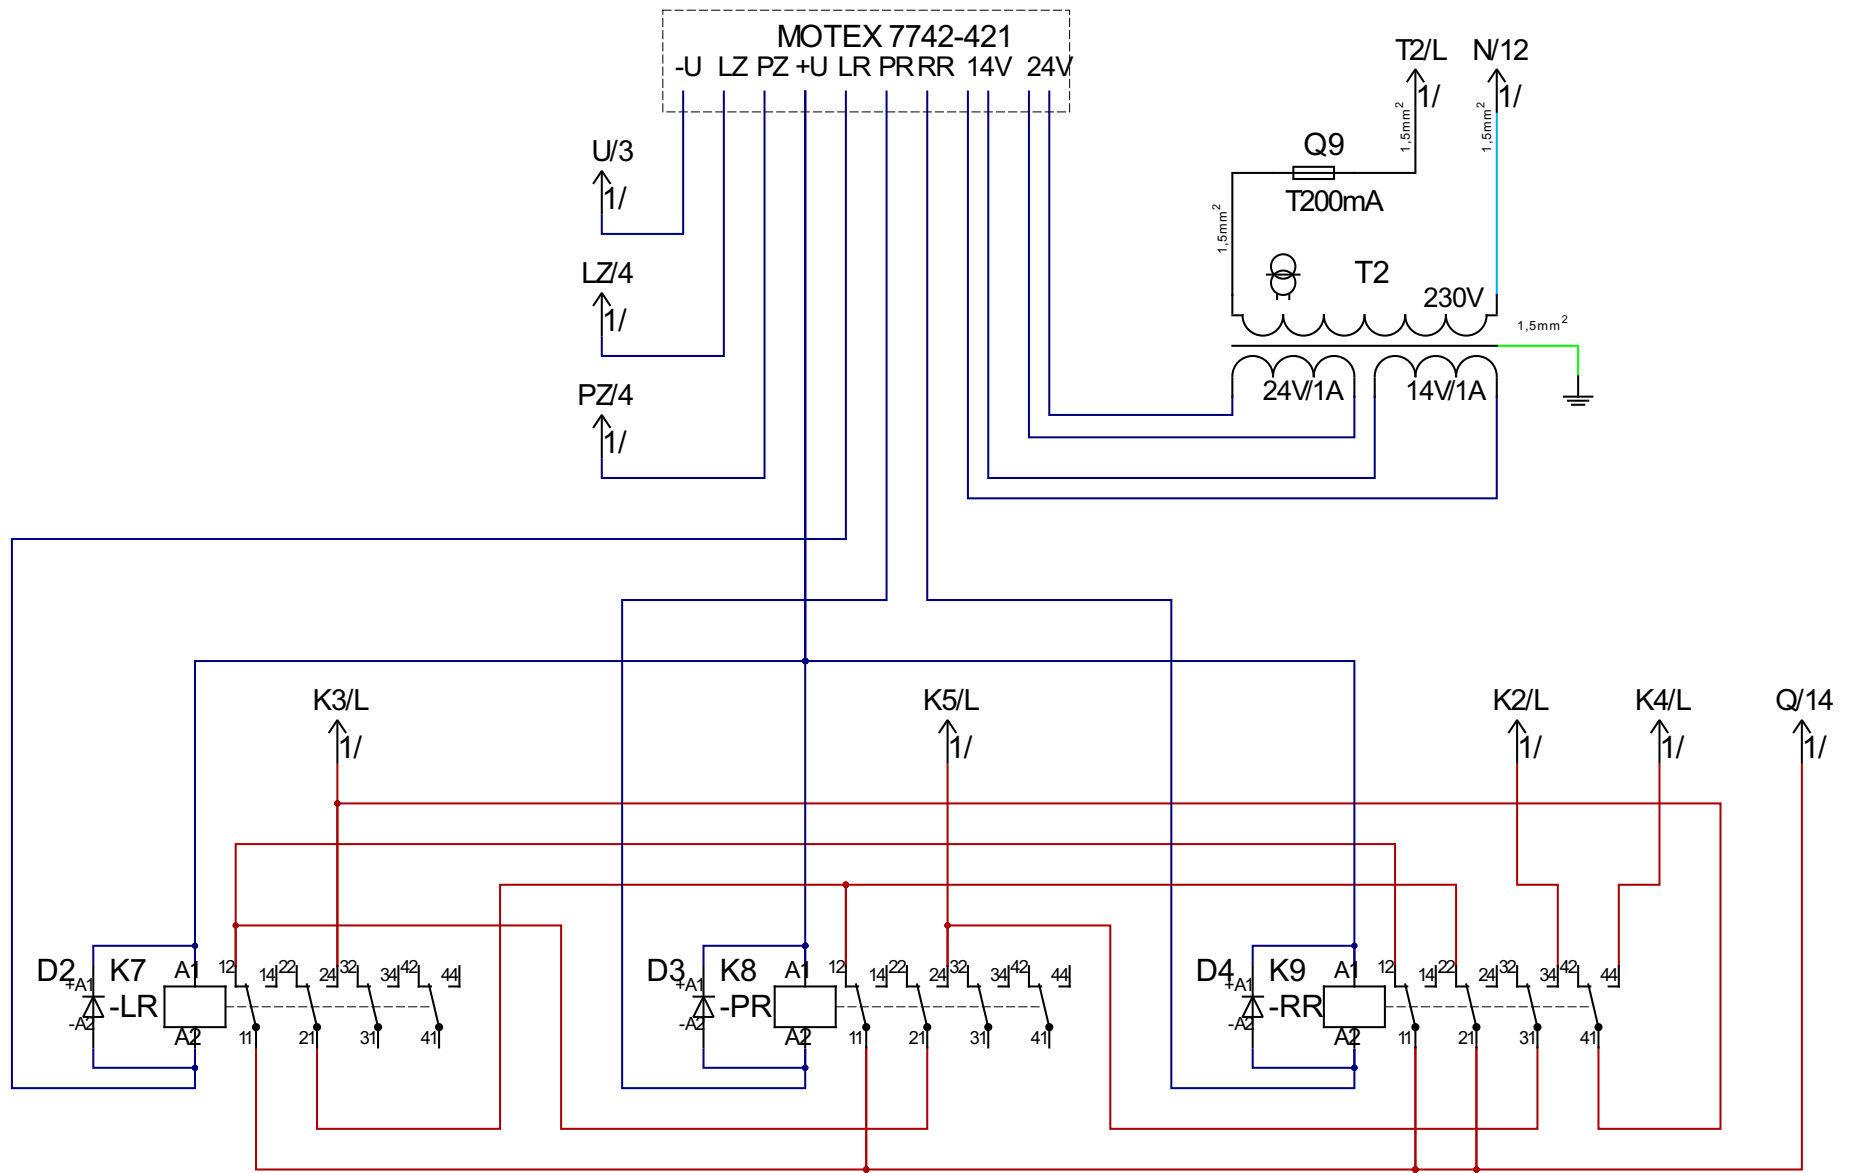

Autor: MOTEX v.d. Praha

Datum: 03/05/2012

Propojení centrální skříně 7742 (revize 1)

Soubor: Výkres : 7742-423

Dvojlist: 1/2

Autor: MOTEX v.d. Praha

Datum: 03/05/2012

Propojení centrální skříně 7742 (revize 1)

Soubor: Výkres : 7742-423

Dvojlist: 2/2